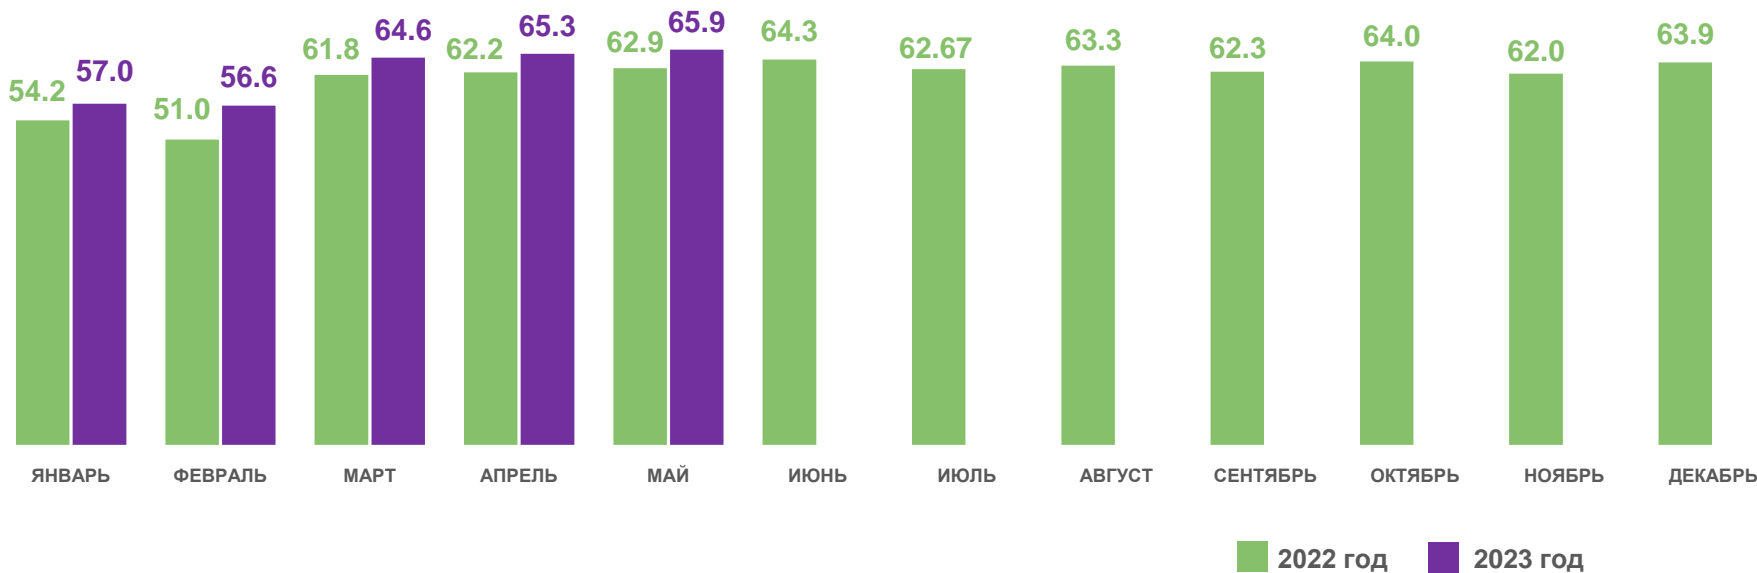

# ПАССАЖИРОБОРОТ АВТОБУСНОГО ТРАНСПОРТА

ЯНВАРЬ-МАЙ 2023 ГОДА

**309,4** МЛН ПАСС-КМ

Пассажиروоборот  
автобусного транспорта

**106,1%** к январю-маю 2022 г.

Индекс физического объема